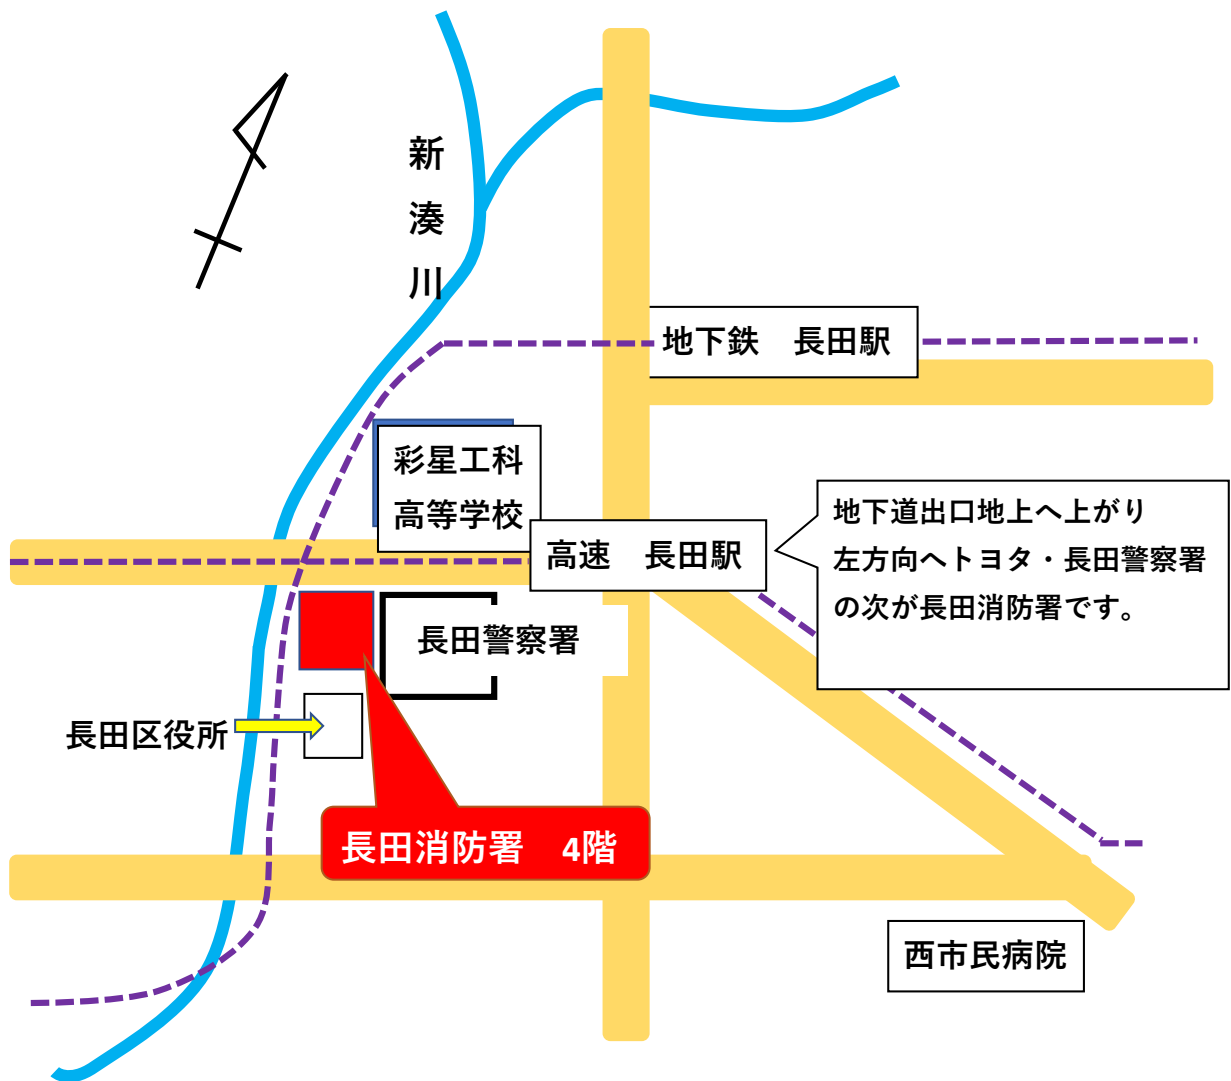

# 【講習会場案内図】

## 神戸市長田消防署 (講習会場は4階)

神戸市長田区北町3丁目4-8

### ○交通機関

神戸市営地下鉄 (山手線) 長田駅下車 (徒歩約6分)

※改札口を出て右方向

神戸高速鉄道 高速長田駅下車 (徒歩約3分)

※改札口を出て左方向